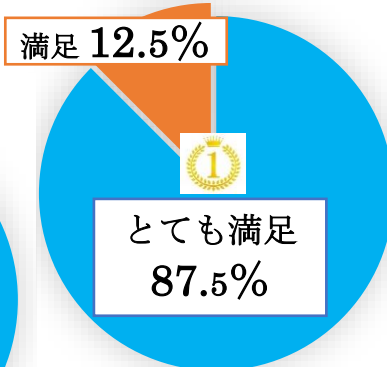

2020年度・受講生アンケート【総合評価】

実務者研修

移動支援研修

大阪府指定研修全てにおいて

受講生満足度

100%達成!!

同行援護研修

2