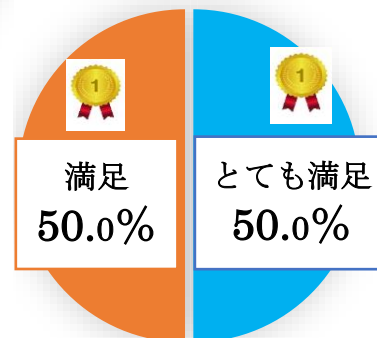

2020年度・受講生アンケート【総合評価】

実務者研修

移動支援研修

大阪府指定研修全てにおいて

受講生満足度

100%達成!!

同行援護研修

2