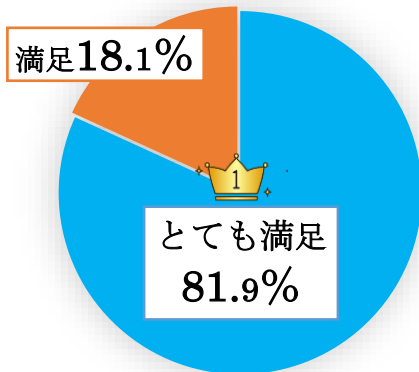

2020年度・受講生アンケート【総合評価】

実務者研修

移動支援研修

大阪府指定研修全てにおいて

受講生満足度

100%達成!!

同行援護研修

2