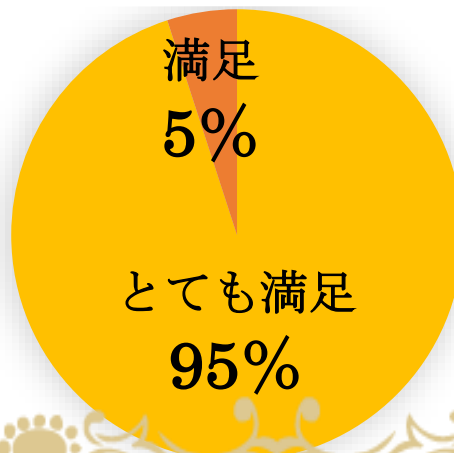

# 2023 年度 受講生アンケート【総合評価】

2023 年度  
同行援護研修

2023 年度  
移動支援研修

大阪府指定講座（三研修）全てにおいて

4 年連続 受講生満足度 **100%** 達成 

2023 年度  
実務者研修