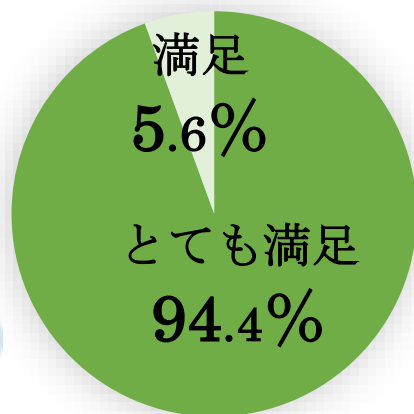

# 2023 年度 受講生アンケート【総合評価】

2023 年度  
同行援護研修

2023 年度  
移動支援研修

大阪府指定講座（三研修）全てにおいて

4 年連続 受講生満足度 **100%** 達成 

2023 年度  
実務者研修