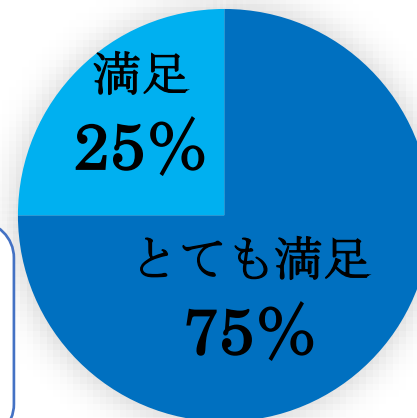

# 2023 年度 受講生アンケート【総合評価】

2023 年度  
同行援護研修

2023 年度  
移動支援研修

大阪府指定講座（三研修）全てにおいて

4 年連続 受講生満足度 **100%** 達成 

2023 年度  
実務者研修